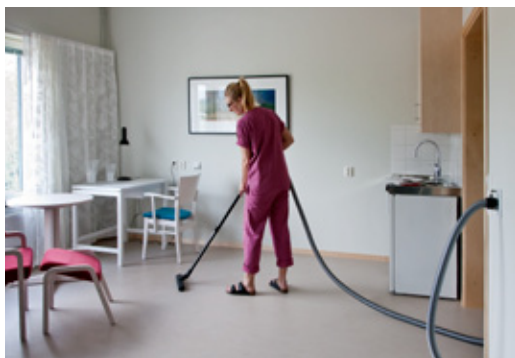

CANVAC AB

FÖRRÅD SGATAN 32
SE 542 35 MARIESTAD

+46 (0)501 39 90 00
+46 (0)501 39 90 90

www.canvac.se
info@canvac.se

CANVAC
INSTALLATION